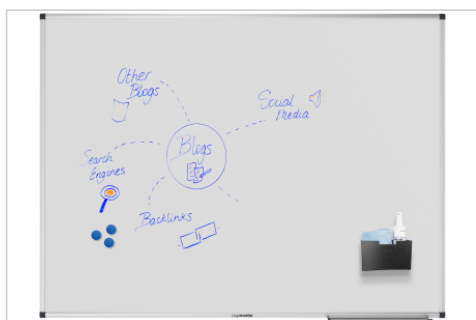

Accessoires recommandés

- WOODEN whiteboard accessory set 17-piece (Art.No. 7-125600)
- TZ1 marqueur pour tableau blanc assorti 6pcs (Art.No. 7-110096)
- TZ6 nettoyeur pour tableau blanc 150ml (Art.No. 7-121000)
- WOODEN whiteboard accessory holder magnétique (Art.No. 7-122625)

Art.No. **7-108254**

GTIN **8713797105200**